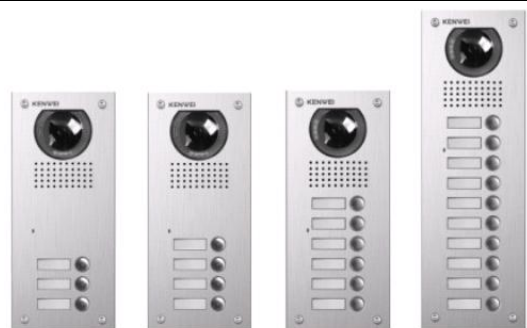

KW-137MC-3B (3 tipke)

KW-137MC-4B (4 tipke)

KW-137MC-6B (6 tipk)

KW-137MC-10B (10 tipk)

dimenzije: 126*299*35 mm (3,4,6 tipk)
dimenzije: 115*397*35 mm (10 tipk)

KW-137MC-3B

130,00 €

KW-137MC-4B

145,00 €

KW-137MC-6B

160,00 €

KW-137MC-10B

190,00 €