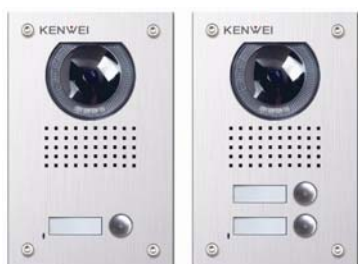

KW-138MC-6B

170,00 €

KW-138MC-10B

200,00 €

KW-137MC-1B (1 tipka)
KW-137MC-2B (2 tipki)

¼" CCD barvna kamera,
občutljivost 0,8 lux, kot 68°-55°
nastavljiv kot (horizontalno in vertikalno)
vgradnja – podometna